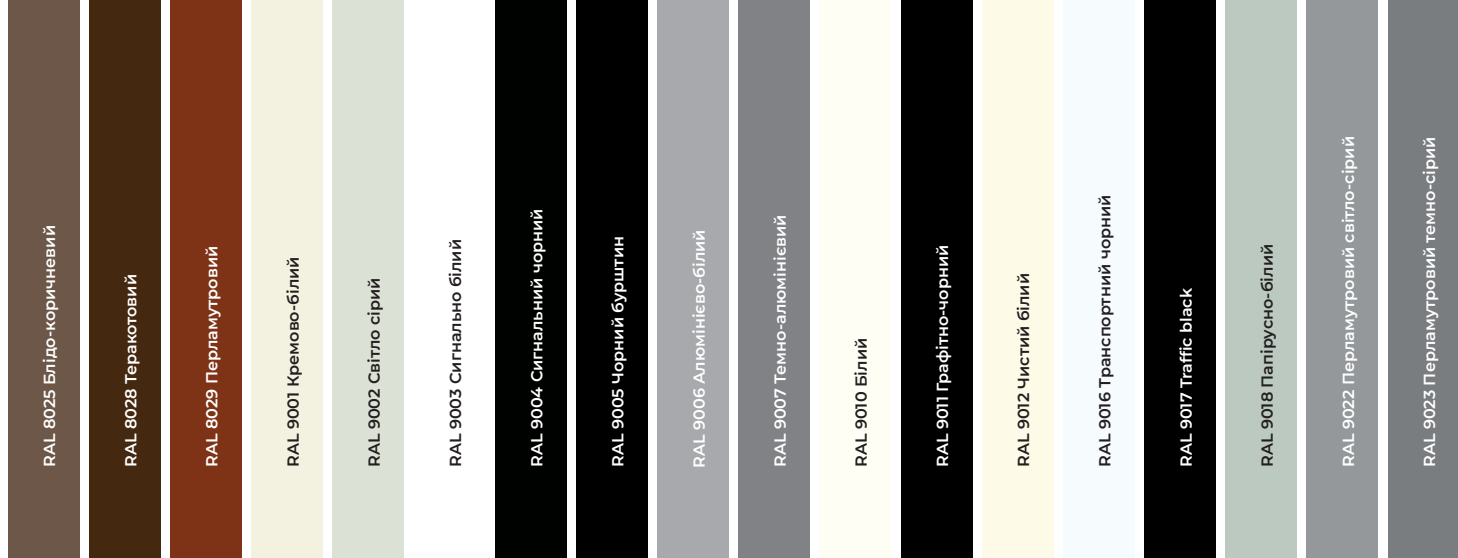

RAL 5002 Ультрамариновий синій

RAL 5003 Сапфірово-синій

RAL 5004 Чорно-синій

RAL 5005 Сигнальний синій

RAL 5007 Діамантово-синій

RAL 5008 Сіро-синій

RAL 5009 Лазурно-блакитний

RAL 6020 Хромовий зелений

RAL 6010 Трав'яно зелений

RAL 6032 Сигнальний зелений

RAL 6011 Резедово-зелений

RAL 6033 М'ятно-бірюзовий

RAL 6012 Чорно-зелений

RAL 6034 М'ятно-бірюзовий

RAL 6013 Тростинново-зелений

RAL 6035 Перламутрово-зелений

RAL 6014 Жовто-оливковий

RAL 6036 Перламутровий зелений опаловий

RAL 6015 Чорно-оливковий

RAL 6037 Зелений

RAL 6016 Бірюзово-зелений

RAL 6038 Люмінесцентний зелений

RAL 6017 Травнево зелений

RAL 6039 Волокнисто-зелений

RAL 6018 Жовто-зелений

RAL 7000 Сіра білка

RAL 6019 Біло-зелений

RAL 7026 Гранітний сірий	RAL 7001 Сріблясто-сірий
RAL 7030 Кам'яно-сірий	RAL 7002 Оливково-сірий
RAL 7031 Синьо-сірий	RAL 7003 Сірий мох
RAL 7032 Гальковий сірий	RAL 7004 Сигнальний сірий
RAL 7033 Цементно-сірий	RAL 7005 Мишино-сірий
RAL 7034 Жовто-сірий	RAL 7006 Бежево-сірий
RAL 7035 Світло-сірий	RAL 7008 Сірий хакі
RAL 7036 Платиново-сірий	RAL 7009 Зелено-сірий
RAL 7037 Пильно-сірий	RAL 7010 Брезентово-сірий
RAL 7038 Агатівий сірий	RAL 7011 Залізно-сірий
RAL 7039 Кварцовий сірий	RAL 7012 Базальтово-сірий
RAL 7040 Сіре вікно	RAL 7013 Коричнево-сірий
RAL 7042 Транспортний сірий А	RAL 7015 Сланцево-сірий
RAL 7043 Транспортний сірий В	RAL 7016 Антрацитово-сірий
RAL 7044 Сірий шовк	RAL 7021 Чорно-сірий
RAL 7045 Телегей 1	RAL 7022 Сірий умбра
RAL 7046 Телегей 2	RAL 7023 Сірий бетон
RAL 7047 Телегей 4	RAL 7024 Графітовий сірий