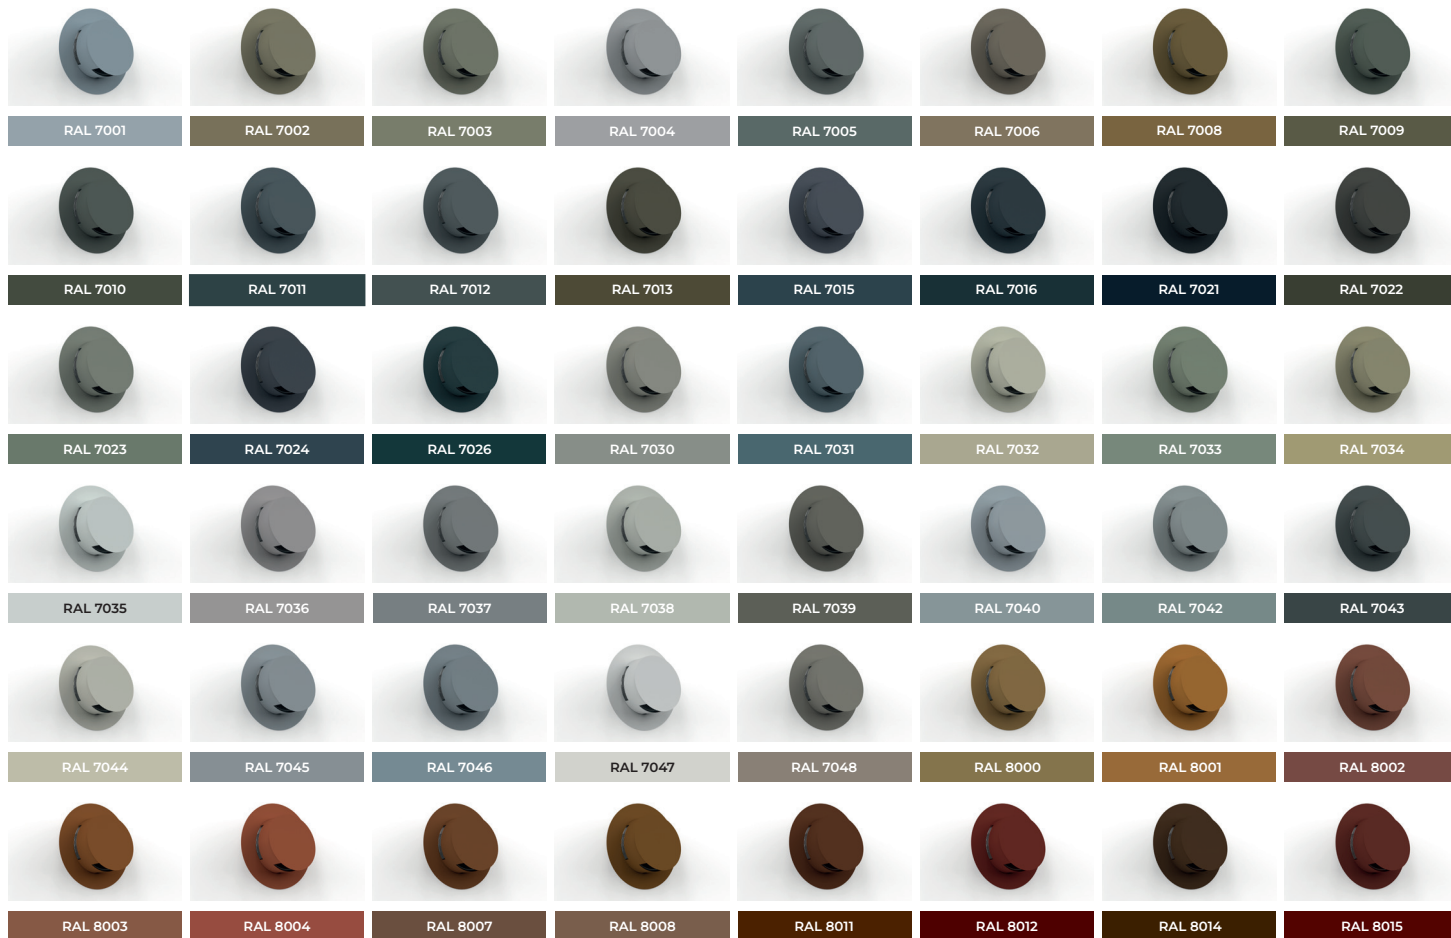

* Зразки кришок в цих відтинках були створені за допомогою спеціальної електронної програми, тому можуть незначно відрізнятися від реального кольору продукції. Також, кінцевий колір може відрізнятися в залежності від типу лакового покриття.