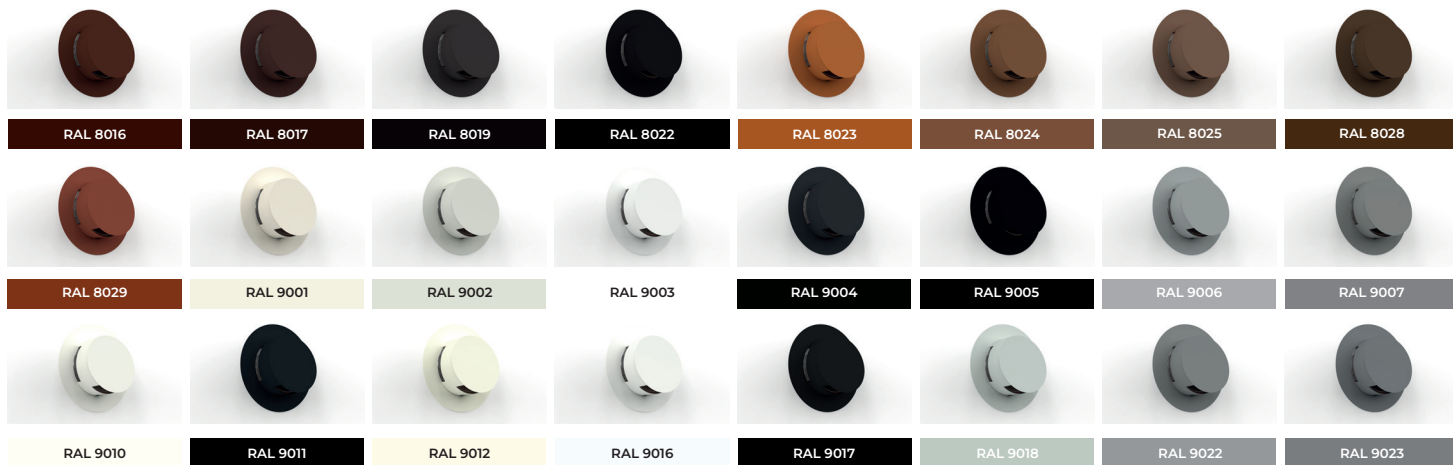

* Зразки кришок в цих відтинках були створені за допомогою спеціальної електронної програми, тому можуть незначно відрізнятися від реального кольору продукції. Також, кінцевий колір може відрізнятися в залежності від типу лакового покриття.